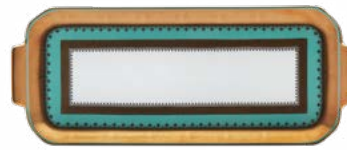

# BASSORA

BASSORA

DÉCOR 30377

COLLECTIONS « INCRUSTATION »

Assiette de présentation  
*Underplate*  
Ø : 31 cm - 12.5"  
Ref. 30377 337 0025

Assiette à gâteaux  
*Salad plate*  
Ø : 19 cm - 7.5"  
Ref. 30377 301 0009

Assiette à pain  
*Bread & butter plate*  
Ø : 16 cm - 6.3"  
Ref. 30377 301 0010

Plat rond creux  
*Deep platter*  
Ø : 31,5 cm - 12.4"  
Ref. 30377 128 0035

Coupe Salade  
*Individual salad bowl*  
Ø : 16 cm - 6.3"  
48 cl - 16.2 oz  
Ref. 30377 301 0059

Bol à céréales  
*Cereal bowl*  
25 cl - 8.45 oz  
Ø : 14 cm - 5.5"  
Ref. 30377 301 0058

Plat à cake  
*Oblong cake platter*  
L : 39 cm - 15.4"  
l : 15,5 cm - 6.1"  
Ref. 30377 349 0073

Saladier  
*Salad bowl*  
Ø : 25 cm - 9.8"  
130 cl - 44 oz  
Ref. 30377 301 0053